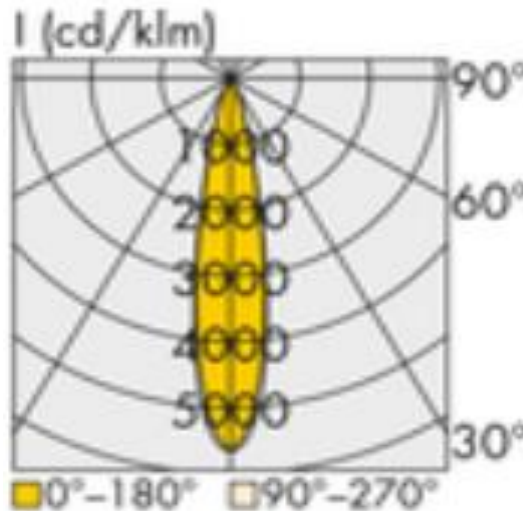

241530.834.001.103

VICO pro_1500_30_830_14000_DA_Sen

IP 20

LED-Lichtbandeinsatz für VICO-Trageschienen mit dreireihigem frei wählbarem Linsensystem und mit verschiedenen Lumenpaketen. Die Einsätze sind in verschiedenen Längen erhältlich und sind in den Steuermodi ND und DA bestellbar. Die Montage/Demontage erfolgt werkzeuglos an den Tragschienen. Optional sind Notlichteinsätze mit Akku für 3 Std. oder Einsatz für Zentralbatterie lieferbar. Ebenfalls ist Sensorik erhältlich.

Technische Daten:

Lampenlichtstrom	14620 lm
Leuchtenlichtstrom	13889 lm
Systemeffizienz	143 lm/W
Systemleistung	97 W
Farbwiedergabeindex	≥ 80 Ra
Farbtemperatur	3000 K
Farbtoleranz	3
Lebensdauer	>36.000 h (L80/B10)
UGR	24,6
Spannung	230V / 50Hz
Umgebungstemperatur	-20 ... +50 °C

LVK:

Dimensionen:

Länge-L	1500 mm
Breite-B	70 mm
Höhe-H	57 mm
Gewicht	2.5 kg

Diese Leuchte enthält eine Lichtquelle der Energieeffizienzklasse D

Letzte Änderung: Mittwoch, 25. Oktober 2023, technische Änderungen und Irrtümer vorbehalten